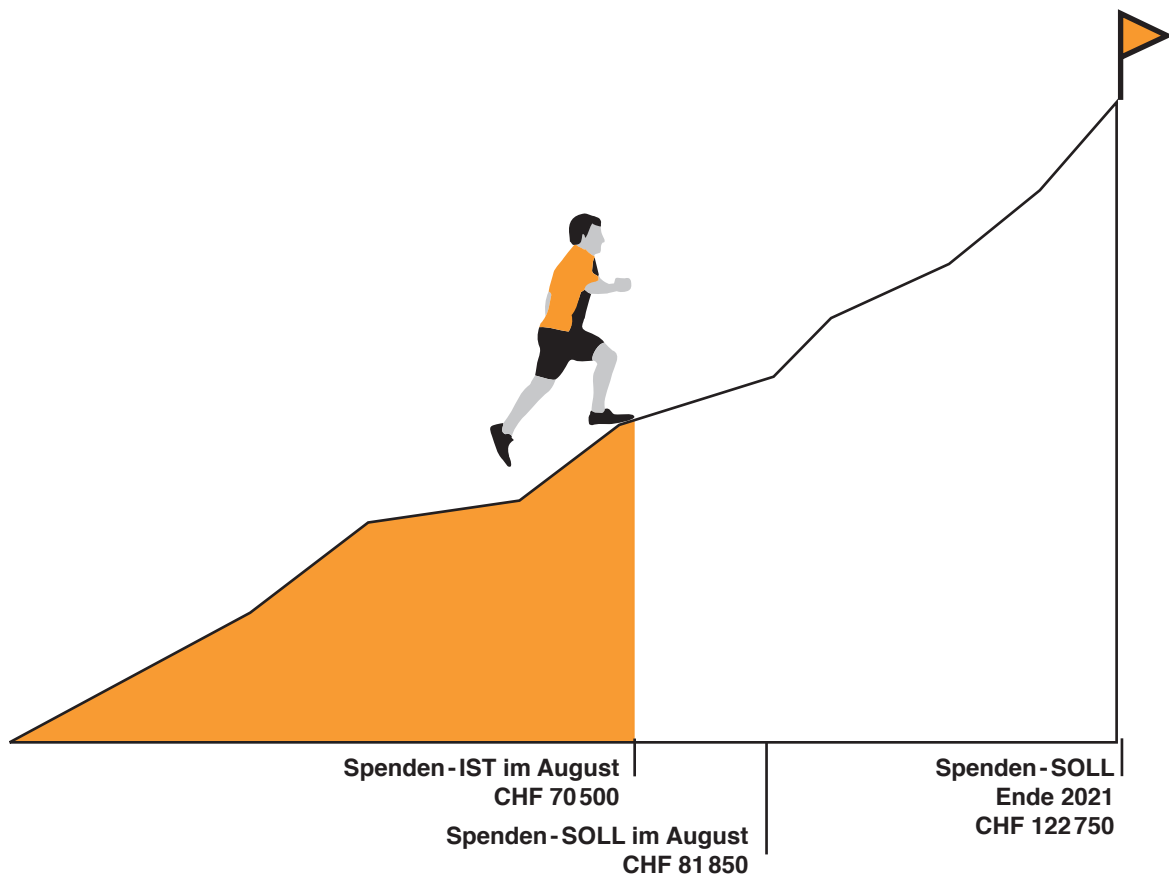

Telefonzeiten

Montag–Freitag von 10.00–17.30 Uhr

Ihre Zeitschrift wurde mit
einer umweltverträglichen
Polyethylenfolie verpackt.

AZB

8021 Zürich

Post CH AG

Retouren an:
Cevi Region Zürich
8021 Zürich

CEVIEXTRA 2/21